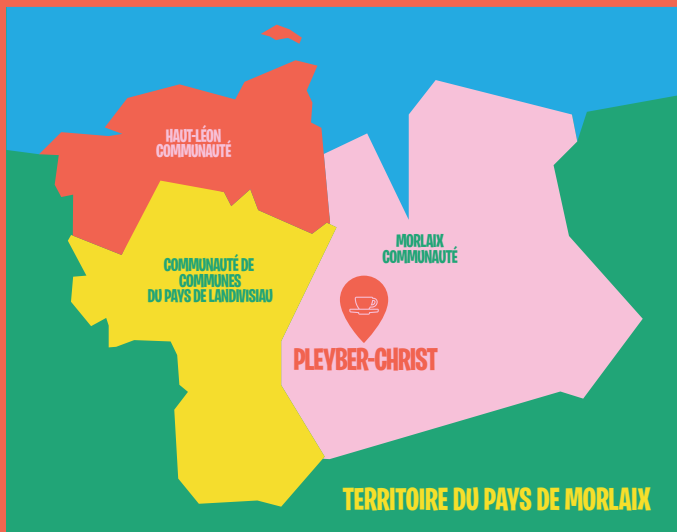

ENTRÉE LIBRE ET GRATUITE

Les partenaires emploi-formation du territoire coordonnent chaque année un programme d'opérations visant à mettre en relation de façon concrète et efficace les demandeurs d'emploi et employeurs notamment dans les secteurs d'activités en tension.